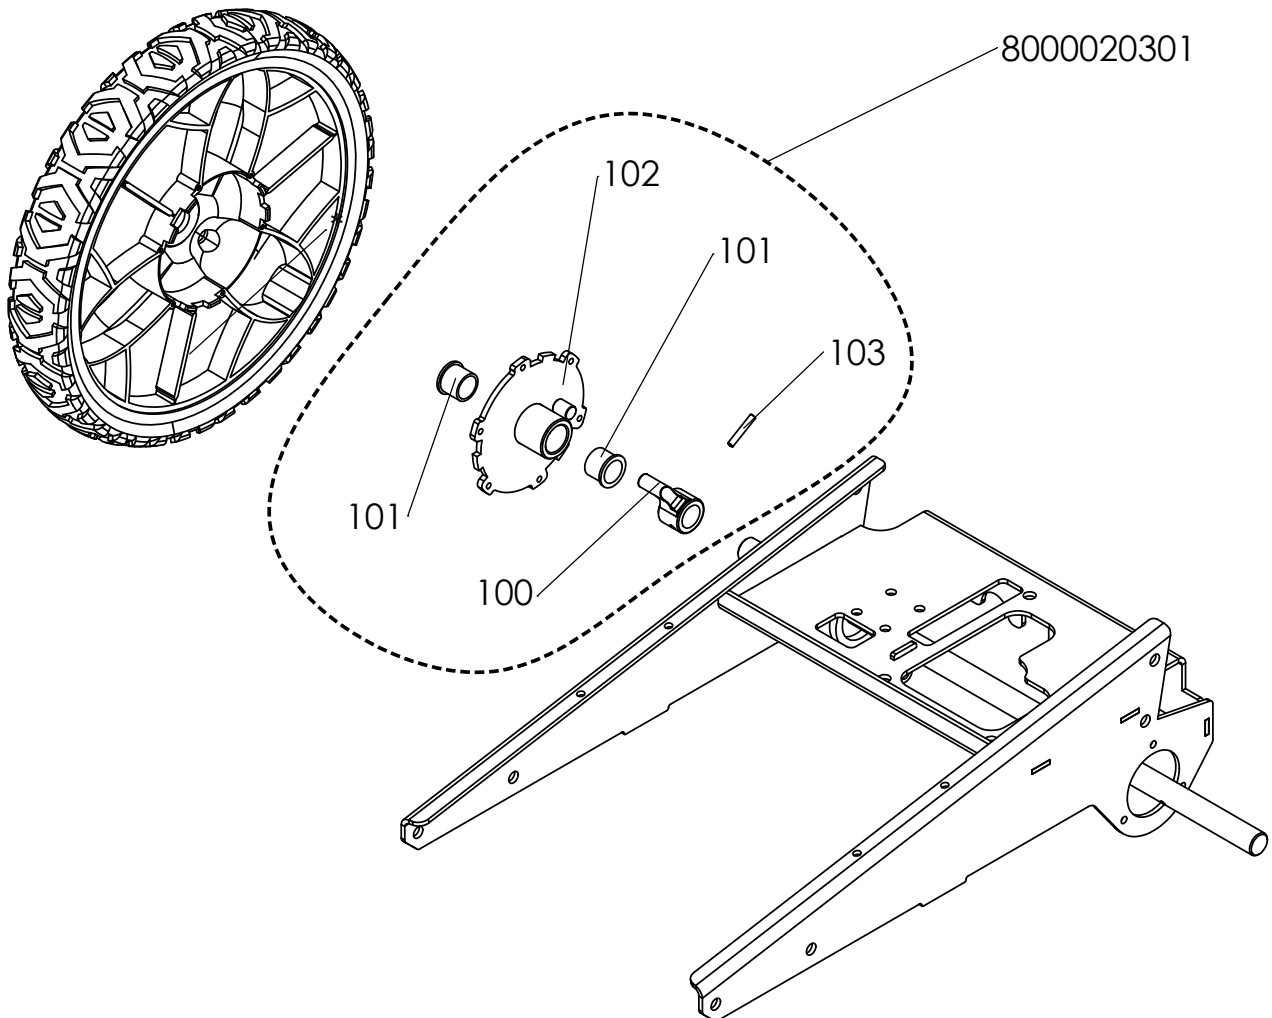

Pièces de rechange Spare parts list

KIT MONTAGNE ROUES E51 PRO V2

Rep N°	Ref.	Designation	Description	Qte
100	0302030013	Moyeu de roue	Wheel hub	2
101	0306010023	Bague bronze Ø20	Bronze ring Ø20mm	4
102	4002030201	Palier fixe E51 Pro V2	Fixed bearing E51 Pro V2	2
103	0301020004	Goupille Ø5x30	Pin Ø5x30	2