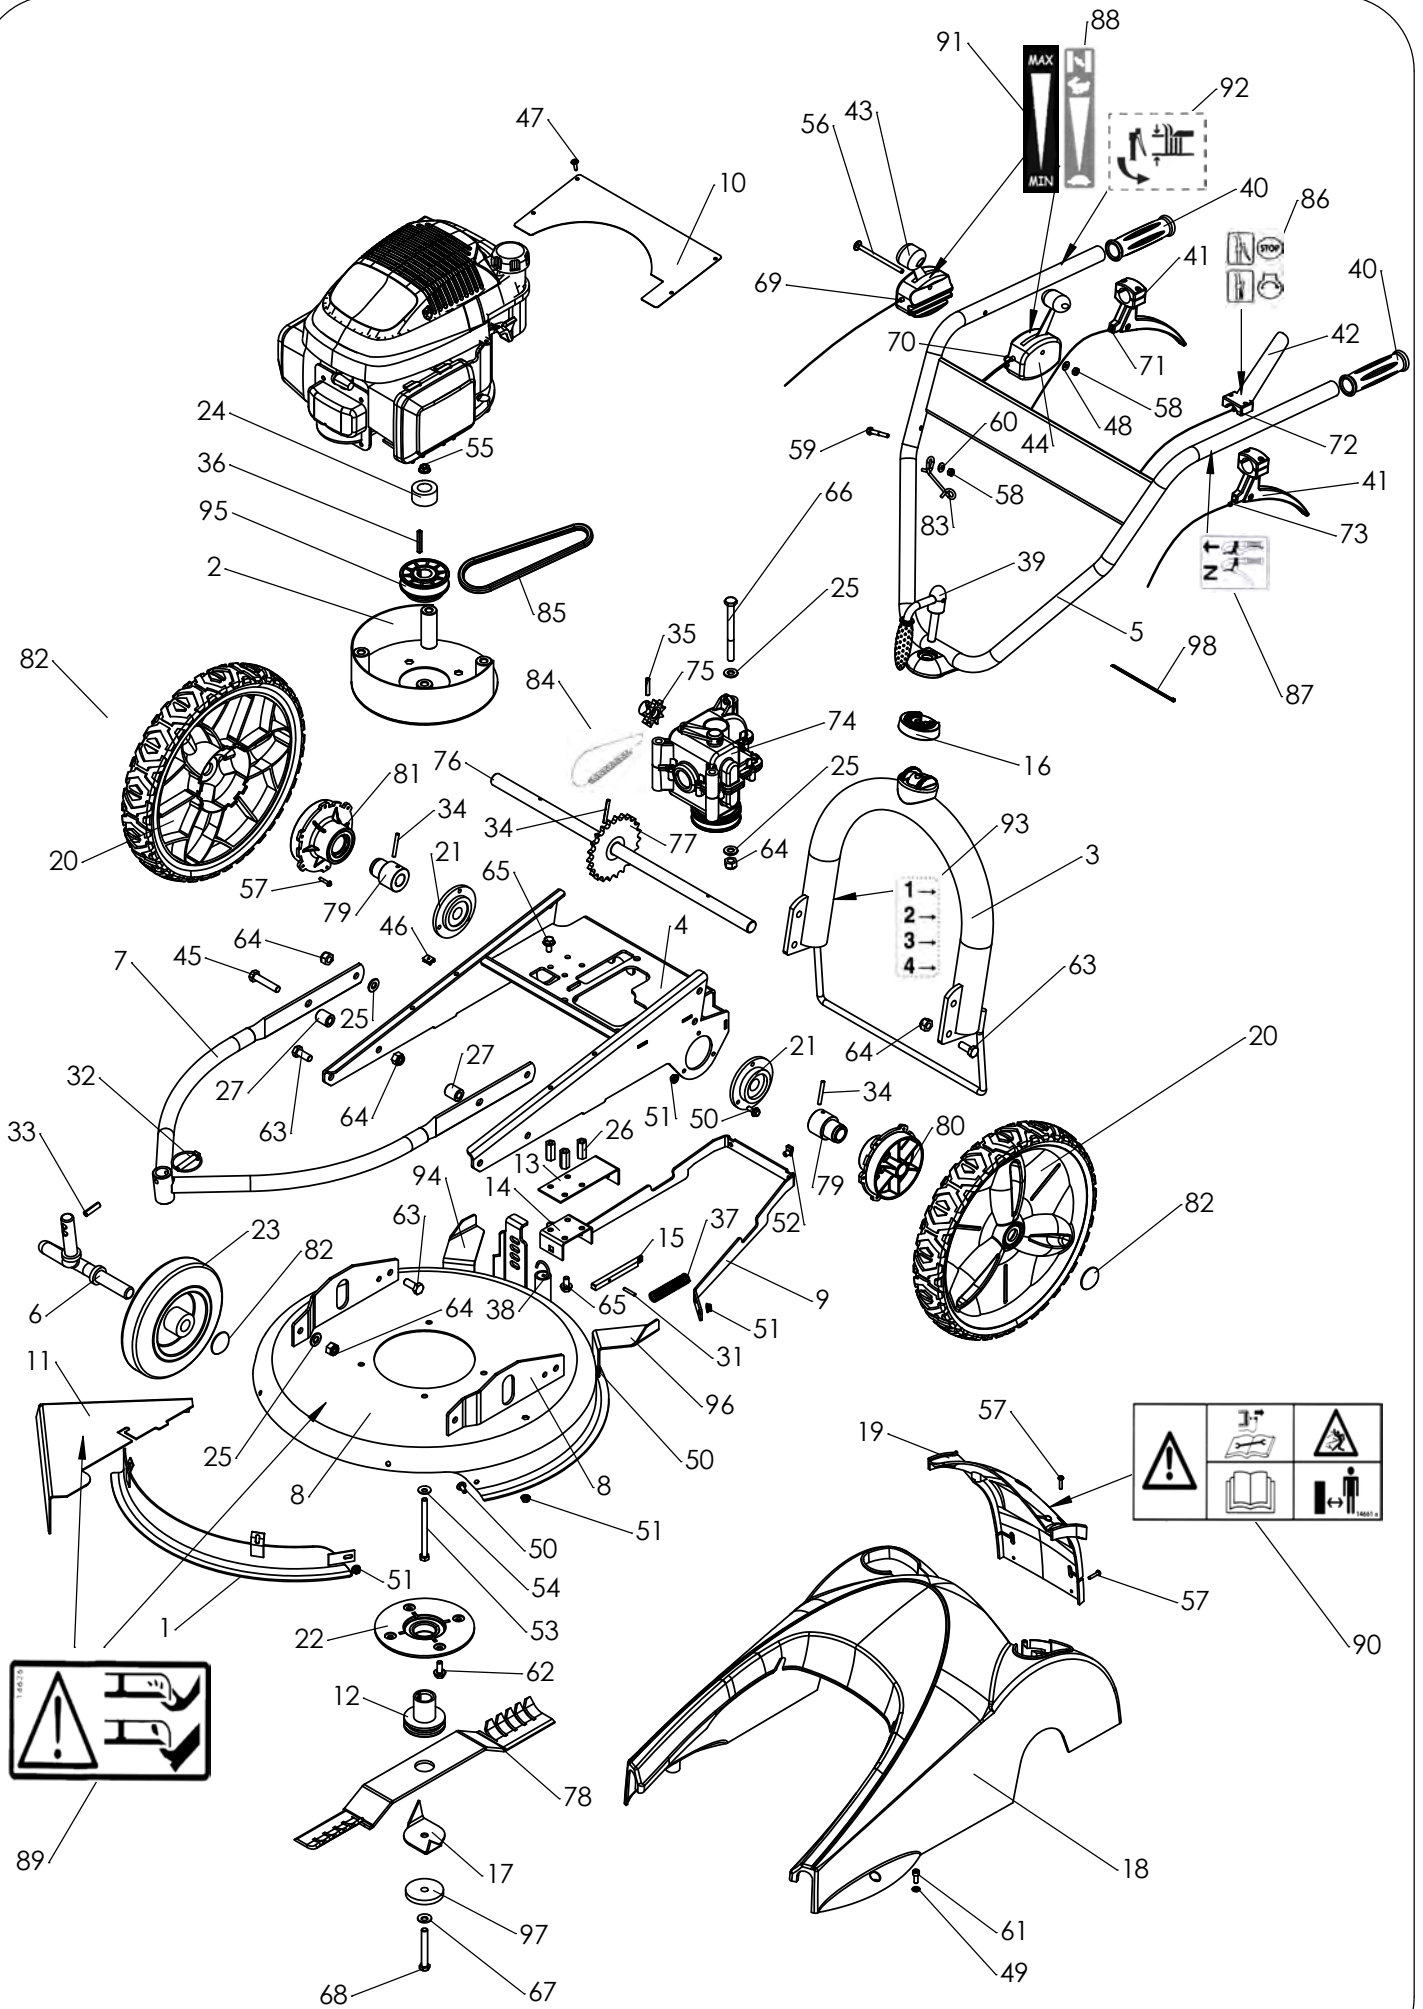

Pièces de rechange Spare parts list

DE516BV

E51 ProV2

*DEBROUSSAILLEUSE
GRASS CUTTER*

Rep N°	Ref.	Designation	Description	Qte
1	4002000505	Défecteur avant G8120	Front deflector G8120	1
2	4002030302	Rehausse Moteur 70mm Brute	Engine Raiser 70mm	1
3	4002030305	Arceau vissé E51 Pro V2 noir	Tube fram E51 Pro V2 black	1
4	4002030301	Châssis arrière E51 Pro V2 noir	Rear chassis E51 Pro V2 black	1
5	4002030303	Guidon E51 Pro V2 Noir	Handlebar E51 Pro V2 Black	1
6	4002000304	Support de roue Noir	Support front weel E51-03 Black	1
7	4002030306	Châssis avant E51 Pro V2 noir	Front chassis E51 Pro V2 black	1
8	4002030501	Coupelle E51 Pro V2 Gris 8120	Blade guard E51 Pro V2 Grey 8120	1
9	4002030502	Supp capot E51 Pro V2	Support engine bonnet	1
10	4002030304	Tole prot cour E51 Pro V2 GCV noir	Cover belt E51 Pro V2 GCV black	1
	4002030307	Tole prot cour E51 Pro V2 BS intek 60	Fandbelt protection E51 Pro V2 BSintek60	
11	4002000504	Deflecteur lat E51 G8120	Side deflector G8120	1
12	0302030047	Moyeu de lame E51 Pro V2	Blade hub	1
13	4002030101	Supp verr reglag eco-03 bich	Support locking raising	1
14	4002000102	Supp axe relev E51 03 Bich	Locking pin support	1
15	0302010030	Axe relevage E51 03 bich	Locking pin	1
16	0303000013	Ellipse inter	Filler piece	1
17	0304000117	Coupe filandreux	Stringy cutter	1
18	0340030020	Capot moteur rouge E51 Pro V2	Red engine bonnet E51 Pro V2	1
	0340030024	Capot moteur bleu E51 Pro V2	Blue engine bonnet E51 Pro V2	1
	0340030032	Capot moteur orange P165 E51 Pro V2	Orange P165 engine bonnet E51 Pro V2	1
	0340030030	Capot moteur vert 6029 E51 Pro V2	Green engine bonnet E51 Pro V2	
19	0340030021	Trappe de visite rouge E51 Pro V2	Red inspection hatch E51 Pro V2	1
	0340030025	Trappe de visite bleu E51 Pro V2	Blue inspection hatch E51 Pro V2	1
	0340030033	Trappe de visite orange P165 E51 Pro V2	Orange P165 inspection hatch E51Pro V2	1
	0340030031	Trappe de visit vert 6029 E51 Pro V2	Green 6029 inspection hatch E51Pro V2	
20	0340030026	Roue E51 Pro V2	Wheel	2
21	0340030013	Palier arbre roue Lj Ø20	Wheel-axel bearing	2
22	0340030028	Palier coupelle E51 Pro V2	Blade guard hub	1
23	0309000009	Roue av Ø200 ales 20	Front Wheel Ø200	1
24	0302020045	Entretoise moteur Honda E51 Pro V2	Engine Spacer Honda	1
	0302020046	Entretoise moteur BS intek 60	Engine Spacer BS intek 60	1
25	0300401002	Rondelle M 10x22x2 Z	Washer M 10x22x2 Z	8
26	0302020047	Entretoise Hexa M8 x 30	Spacer M8 x30	3
27	0302020049	Entretoise coup Pro V2 10.5x20x23	Spacer 10.5x20x23	2
31	0301020002	Goupille 4x24 HBK	Cotter-pin 4x24 HBK	1
32	0301010009	Goupille Clips 8x40 Bic	Cotter-pin	1
33	0301020007	Goupille meca 8x30	Cotter-pin 8x30	1
34	0301020005	Goupille Ø5x40	Pin Ø5x40	3
35	0301020006	Goupille 6x30 HBK	Cotter-pin 6x30 HBK	1
36	0301040001	Clavette 4.76x4.76x40	Key 4.76x4.76x40	1
37	0305020001	Ressort CP 15x75x16/10 galva	Locking spring	1
38	0305010009	Ressort TR relevage E51 35/10	High adjustment spring	1
39	0300801201	Poignée serrage guidon	Handlebar tightening lever	1
40	0341000036	Poignée plastique Ø25	Hand side grip Ø25	2
41	0307010006	levier Mag Ø22 et Ø25	Lever Mag Ø22 et Ø25	2
42	0307010015	Levier frein moteur	Engine brake lever	1
43	0307020008	Manette de variation de vitesse	Speed variation lever	1
44	0307020009	Manette de gaz	Throttle lever	1
45	0300011014	Vis H M10x50 z	Screw H M10x50 z	2
46	0301050001	Clips 4.2	Spire nuts 4.2	4
47	0300080405	Vis Tôle 4.2x19	Screw 4.2x19	4
48	0300400602	Rondelle M6x14x1 Z	Washer M6x14x1 Z	1
49	0300400603	Rondelle M 6x12x1.2 Z	Washer M 6x12x1.2 Z	2
50	0300010609	Vis HM 6x16 z emb cr	Screw HM 6x16 z notched shoulder	14
51	0300260601	Ecrou HM 6 z emb cr	Nut H M6 z notched shoulder	16
52	0301050002	Clip EJOT easy 4x4x9	Easy clip EJOT	2